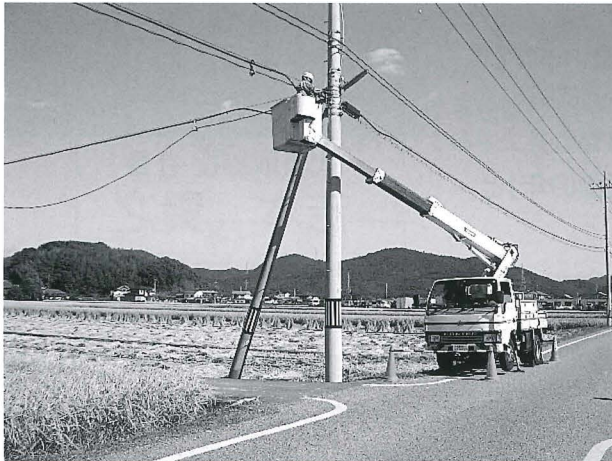

■共架柱建て替え工事

我が社が施工している管理 CP 工事エリア

岡山（岡山市内） 残 8200本  
 岡山東（備前、赤磐等）残 5600本  
 合計 13,800本残っています。

NTT としては、平成29年度迄に完了させたい方針です。

商号 : 有限会社 大進電設  
 設立 : 昭和53年6月1日  
 代表者 : 代表取締役社長 大村 正春  
 資本金 : 500万円  
 売上高 : 2億3000万円  
 業務内容 : 通信設備の設計・施工・保守  
 役員 : 取締役会長 眞田 惣行  
           代表取締役社長 大村 正春  
           代表取締役 眞田奈津基  
           取締役 田中 昌志  
           取締役 中藤 忠之