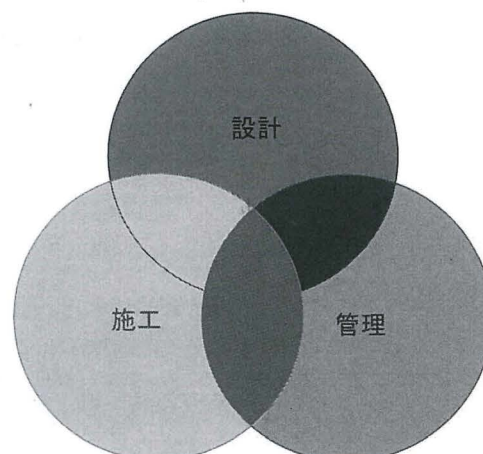

通信設備関連事業

■会社紹介

弊社は、昭和39年(西暦1964年)に千々松商会として創業しました。

(太平洋横断海底ケーブルが開通した年、そして東京オリンピックが開催された年です。)

その後、昭和43年(西暦1968年)に大陽電業有限会社となり、4年後の昭和47年(西暦1972年)に今の太陽通信工業株式会社に改名されました。

(昭和47年は、偶然にも札幌オリンピックが開催された年です。)

この昭和47年より丁度40年目、創業から48年目になる山口県の電気通信工事業者の中でも古参の会社です。

電気通信工事業の黎明期から現代にかけて、通信インフラ(インフラストラクチャー)の略で、国民福祉の向上と国民経済の発展に必要な公共施設のことの整備を行ってきました。

創業以来、主として日本電信電話株式会社(NTT)から株式会社ソルコム(旧・広島建設工業株式会社)へ発注された電話設備工事に携わり、目まぐるしく進歩していく情報化社会の重要な一

翼を担いつつ、工事の安全と品質の向上に努めてまいりました。

メタリックケーブル、光ファイバー、無線通信と多様化する現代の情報通信サービスに対応すべく、設計・管理・施工の一貫した工事体制により、お客様の細やかなご要望にお答えできる工事専門会社となるように日々精進してまいります。

商号 : 太陽通信工業株式会社
設立 : 昭和47年4月1日
資本金 : 2,400万円
所在地 : 山口県山口市小郡若草町4番3号
TEL(083)973-0066
FAX(083)973-3636

役員 : 代表取締役社長 吉本 貴之
取締役 田中 邑志
取締役 石井 龍三
取締役 東條 行雄
監査役 中本 和洋

業務内容 : 電気通信工事・電気工事

建機レンタル

AKT/O

株式会社 アクティオ

中国支店 営業所
広島・浜田・広島西・西条・福山・三原・尾道・鴨方
岡山・津山・水島・松江・山口・山口東 以上14店舗
詳しくは下記ホームページ、もしくは最寄りの営業所迄
お願い致します。
<http://www.aktio.co.jp/>