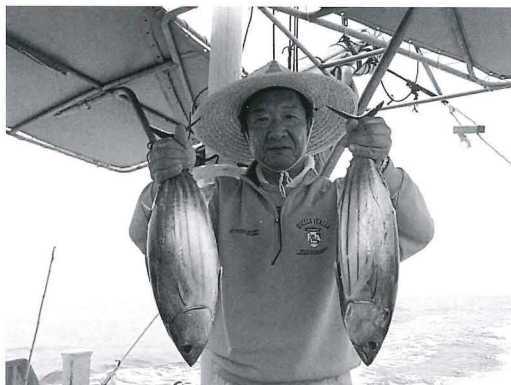

■社員紹介

昨年、3月に入社しました、老けた新人の橘高です。昨年2月で以前の会社を定年退職し、ご縁を頂き一心テクノスに再就職させて頂きました。

今までずっと鉄工業界に従事し、機械の販売・修理、機械オペレーター、機械製作、資材業務(外注業務)等、部分的かも分りませんが“ものづくり”に関与する仕事を行ってまいりました。

受注業種は製鉄、造船、車両、IT関連、食品関係、医療関係等、様々な業界でお世話になり、また作ってきたものも様々で多岐にわたり設備部品、装置部品、製造機械等の製作、場合によっては組立迄請負ったこともあります。

現会社に於いて、今までの経験を活かし、業容の発展に寄与し、またグループの一員としても少なからずお役に立てる

よう努力してまいりますので、ご指導ご鞭撻の程何卒宜しくお願い致します。

自己紹介の意味で趣味のことを少し書かせて頂きますが、自称“釣りバカ”です。

海大好き、釣り大好き人間で、暇さえあれば釣りに行っております。

月に一度程度は高知まで、時々来島海峡辺り、普段は近郊の堤防へ五目釣りに出かけております。今までの実釣実績はキハダマグロ、カツオ、コロダイ、ハマチ、真鯛、黒鯛、アコウ、アジ、メバル、キス、ベラなど全くの五目釣りです。

出来ればグループの内で釣りクラブでも出来れば嬉しいと願っておりますので、同気ある方がおられればお声掛け下さい。

平成22年4月に(有)クリエイト・ジャパンから一心テクノス(株)に商号変更と共に、第1号社員として、事務全般を担当しております。

当初、谷口社長と2名で少し寂しくもありましたが、昨年3月には橘高部長が入社され、現在は3名になり活気づいてまいりました。

一般産業機械他、部品の製造販売、建築設備・通信設備における金物の設計及び製造販売等の営業活動を日々展開していく中、縁の下の力持ちとしてテクノスの支えになれる様、頑張っていきたいと思っております。

夢は大家族になっていく事...

その為には、3名である今だからこそ話合い、理解し合い、協力し合い、一步一步確実に地盤を固め成長していきたいと思っております。人と人の絆を大切に...それこそが大きな力になると信じ頑張っていきたいと思っております。

ISSHIN
TECHNOS

商号 : 一心テクノス株式会社
設立 : 平成14年10月23日
役員 : 代表取締役会長 眞田 惣行
          代表取締役社長 谷口 宏樹
          取締役 菅 雪雄
          取締役 谷口 一郎
          取締役 眞田奈津基
          取締役 田中 邑志
資本金 : 1,000万円
所在地 : 〒720-0843
          広島県福山市赤坂町赤坂1276番地
          TEL 084-952-3059
          FAX084-952-3079
業務内容 : 製缶、板金及び機械加工製品の販売