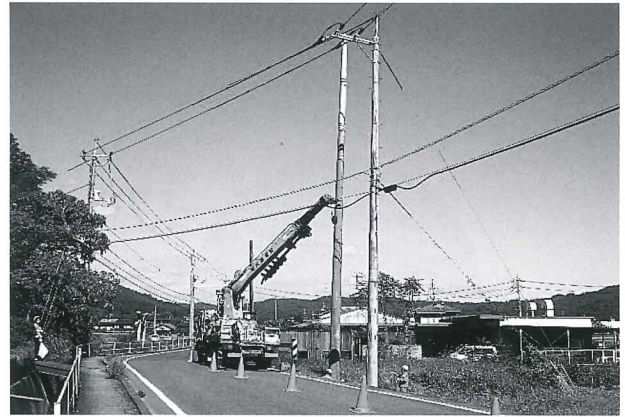

■共架柱建て替え工事

我が社が施工している管理 CP 工事エリア

岡山（岡山市内） 残 8200本  
 岡山東（備前、赤磐等）残 5600本  
 合計 13,800本残っています。

NTT としては、平成29年度迄に完了させたい方針です。

商号 : 有限会社 大進電設  
 設立 : 昭和53年6月1日  
 代表者 : 代表取締役社長 大村 正春  
 資本金 : 500万円  
 売上高 : 2億3000万円  
 業務内容 : 通信設備の設計・施工・保守  
 役員 : 取締役会長 眞田 惣行  
           代表取締役社長 大村 正春  
           代表取締役 眞田奈津基  
           取締役 田中 昌志  
           取締役 中藤 忠之